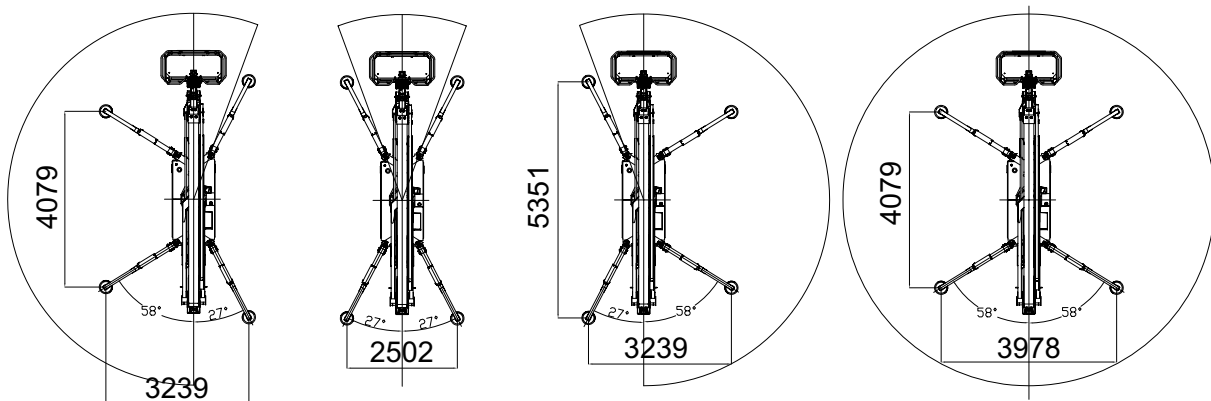

LIGHTLIFT 26.14 *PERFORMANCE III S*

VARIABLE ABSTÜTZUNG SERIENMÄSSIG

LIGHTLIFT 26.14 *PERFORMANCE III S*